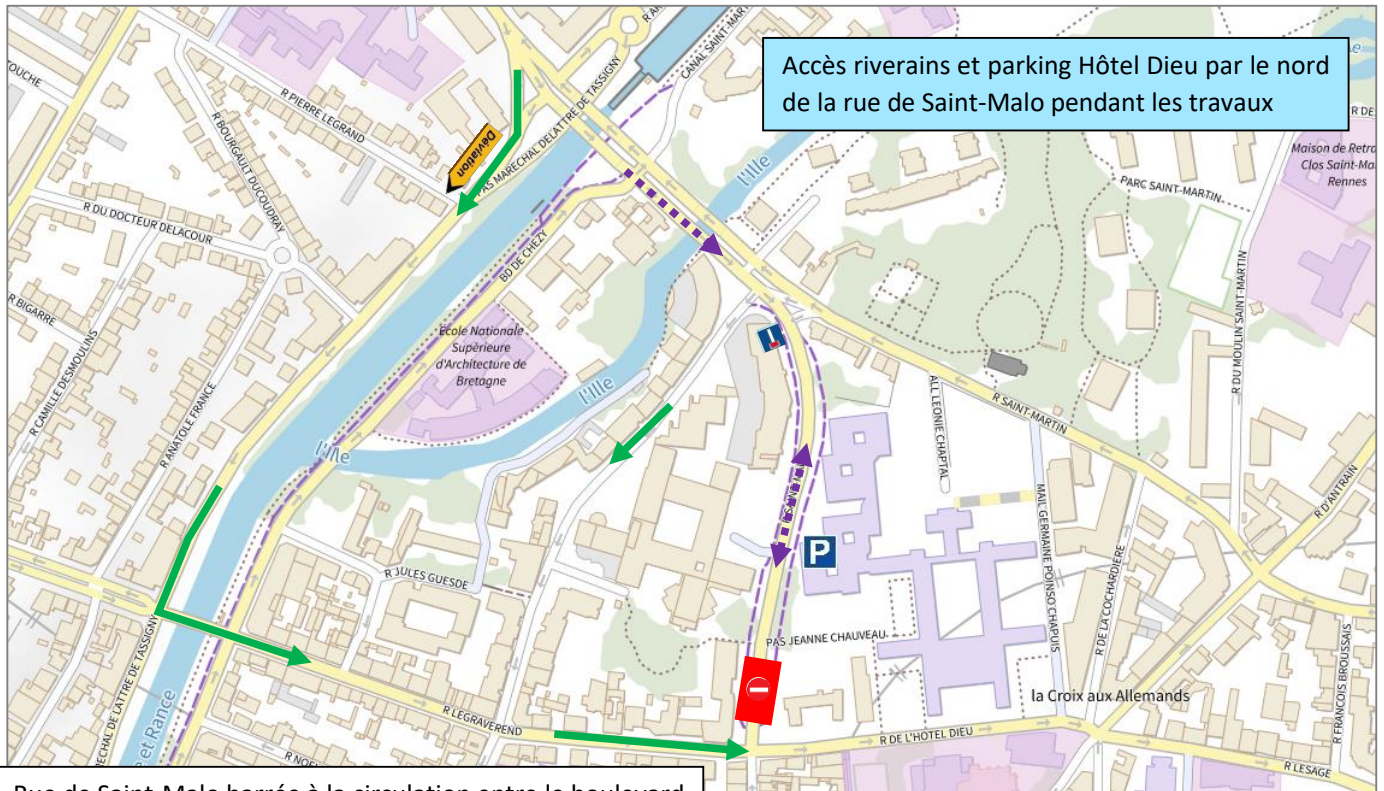

INFOS RIVERAINS

Dans le cadre des travaux d'extension du réseau de chauffage urbain, En'RnoV (ENGIE Solutions), délégataire de Rennes Métropole, va réaliser des travaux **sur la rue de Saint-Malo à partir du 19 août 2024.**

- **La rue de Saint-Malo sera barrée à la circulation, sauf riverains, entre le boulevard du Maréchal de Lattre de Tassigny et rue Legraverend du lundi 19 août à fin août 2024 ;**
- Un circuit de déviation sera mis en place par le boulevard du Maréchal de Lattre de Tassigny, la rue Legraverend et la rue de l'Hôtel Dieu ;
- Les accès riverains et au parking de l'Hôtel Dieu seront maintenus depuis le nord de la rue de Saint-Malo pendant la durée des travaux ;
- Des places de stationnement sur les zones travaux seront condamnées, les accès parkings seront conservés, avec gênes ponctuelles en journée ;
- Les cheminements piétons seront conservés et réaménagés en conséquence ;
- Les arrêts de bus ne pourront plus être desservis : pour connaître les déviations bus et les arrêts temporaires, nous vous invitons à vous rendre sur la site internet www.star.fr/accueil, rubrique « info trafic », sélectionner « Bus ».
- **Vos commerces et services restent ouverts pendant toute la durée des travaux ;**

Travaux du 19/08 à fin août 2024

Zone travaux

Déviation

Accès riverains et parking Hôtel Dieu