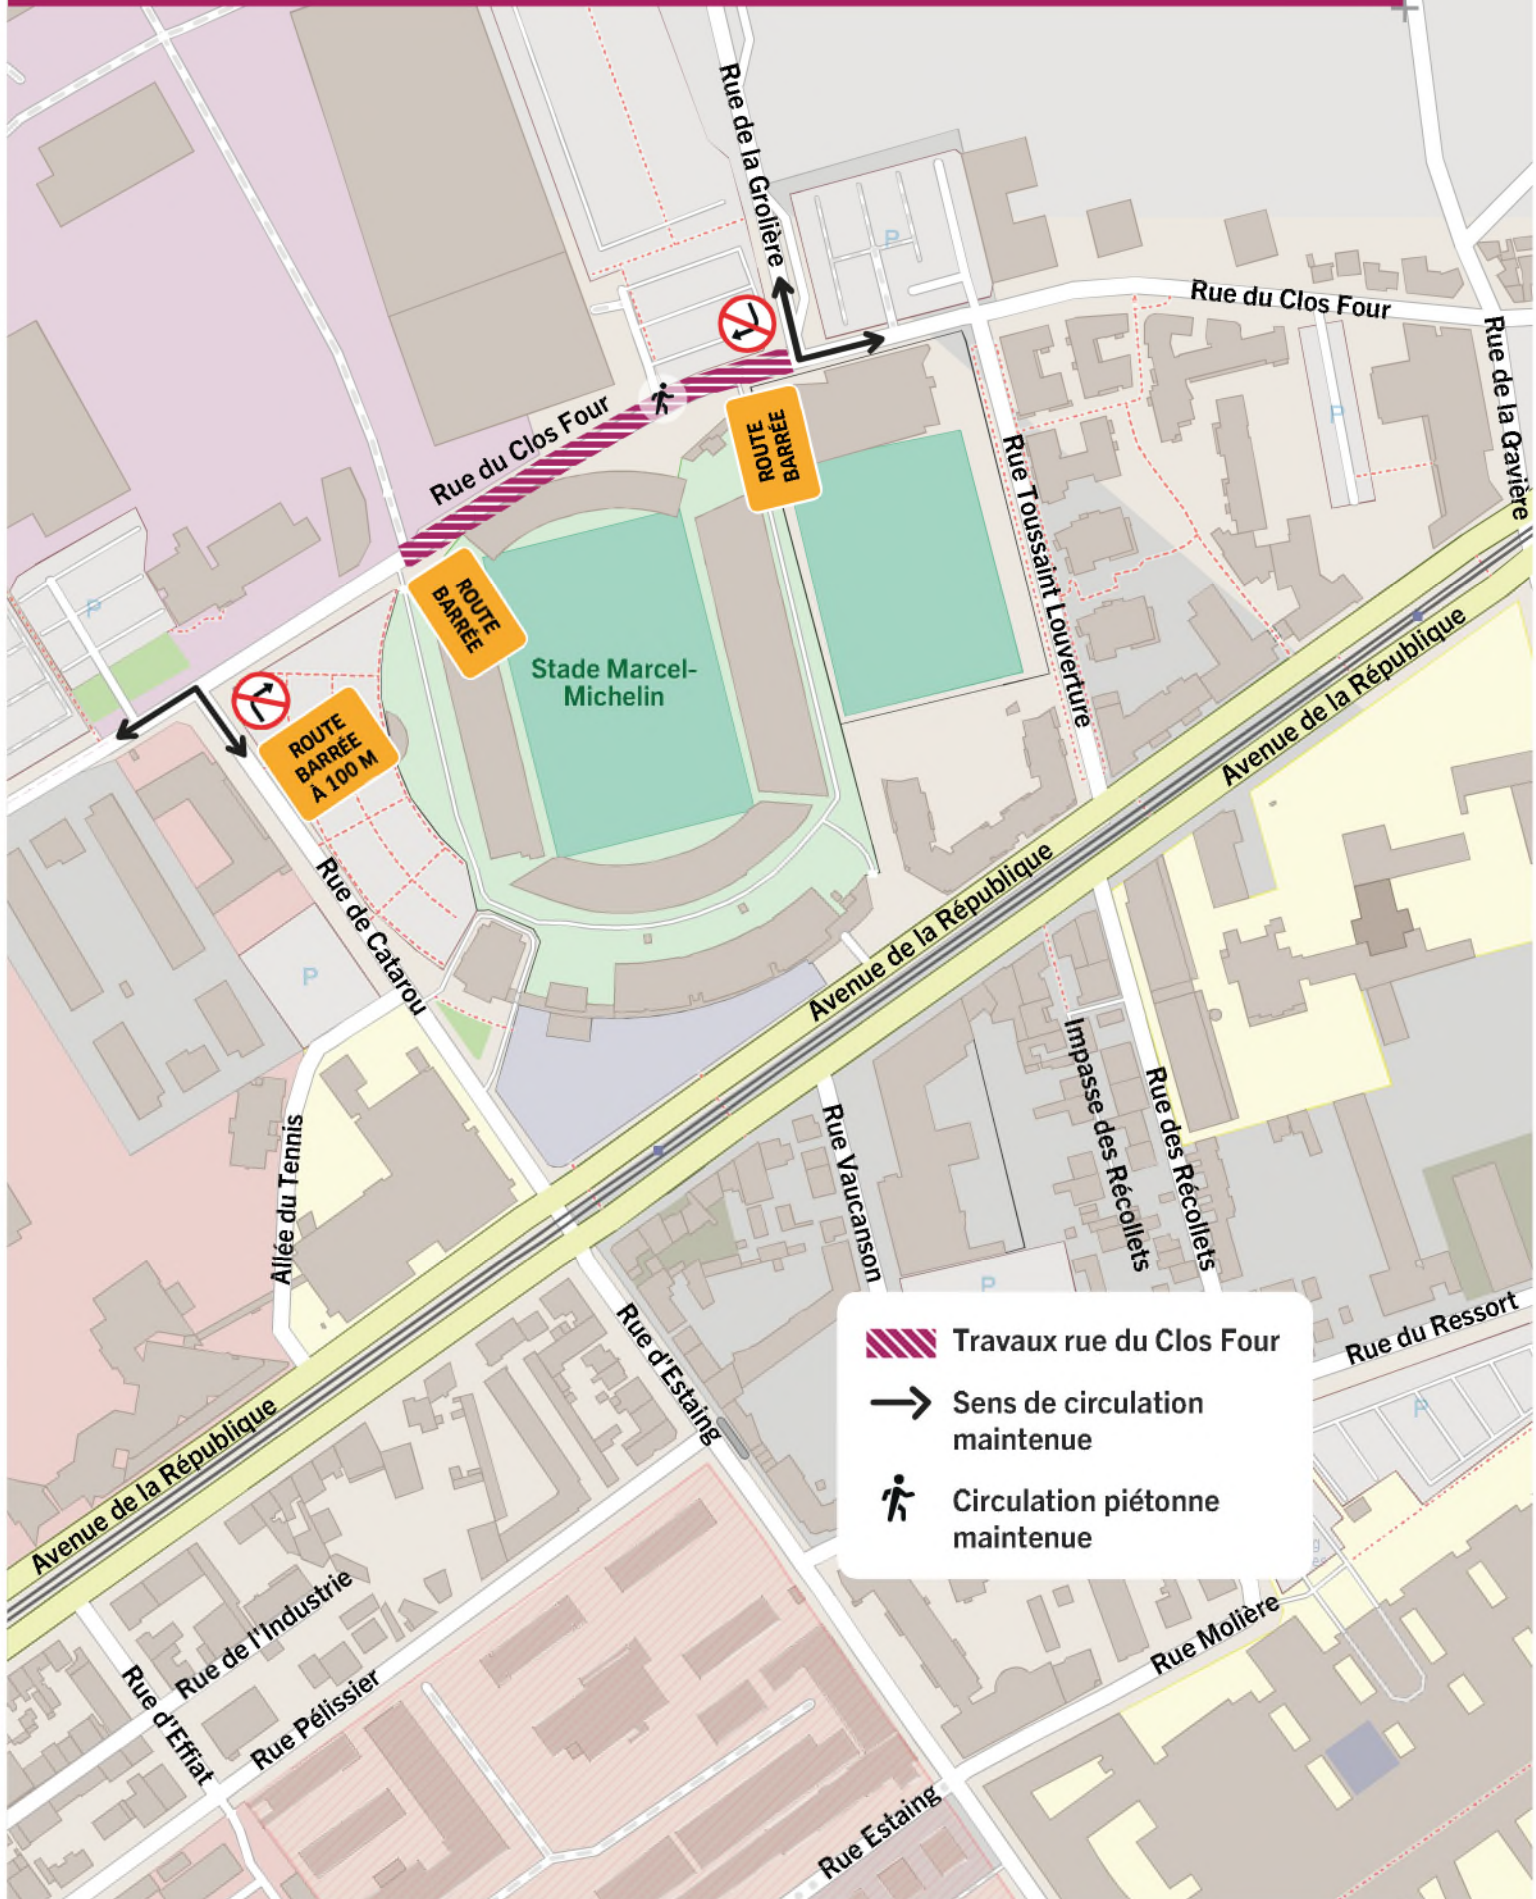

Dans ce contexte, des travaux seront réalisés du 28 mars au 6 juin sur la rue Clos Four et la rue de Catarou.

Des dispositifs seront mis en place pour maintenir l'accès piétons aux riverains. Les bacs des ordures ménagères seront acheminés en bout de rue par les entreprises pour assurer la collecte hebdomadaire. Les riverains directement concernés par les travaux sont invités à numéroter leur bac du numéro de leur habitation pour que les entreprises puissent replacer les bacs au bon endroit.

Ce planning prévisionnel peut évoluer en fonction des contraintes du chantier. Une semaine avant le début des travaux, du stockage pourra être mis en place dans les rues concernées perturbant le stationnement.

Travaux du 28 mars au 8 avril 2022

Travaux du 11 avril au 6 mai 2022

Travaux du 9 mai au 20 mai 2022

-  Travaux rue du Clos Four
-  Sens de circulation maintenue
-  Changement du sens de circulation (sens unique)
-  Circulation piétonne maintenue

Travaux du 23 mai au 3 juin 2022

-  Travaux rue du Clos Four
-  Sens de circulation maintenue
-  Changement du sens de circulation (sens unique)
-  Circulation piétonne maintenue

+

clermont auvergne métropole