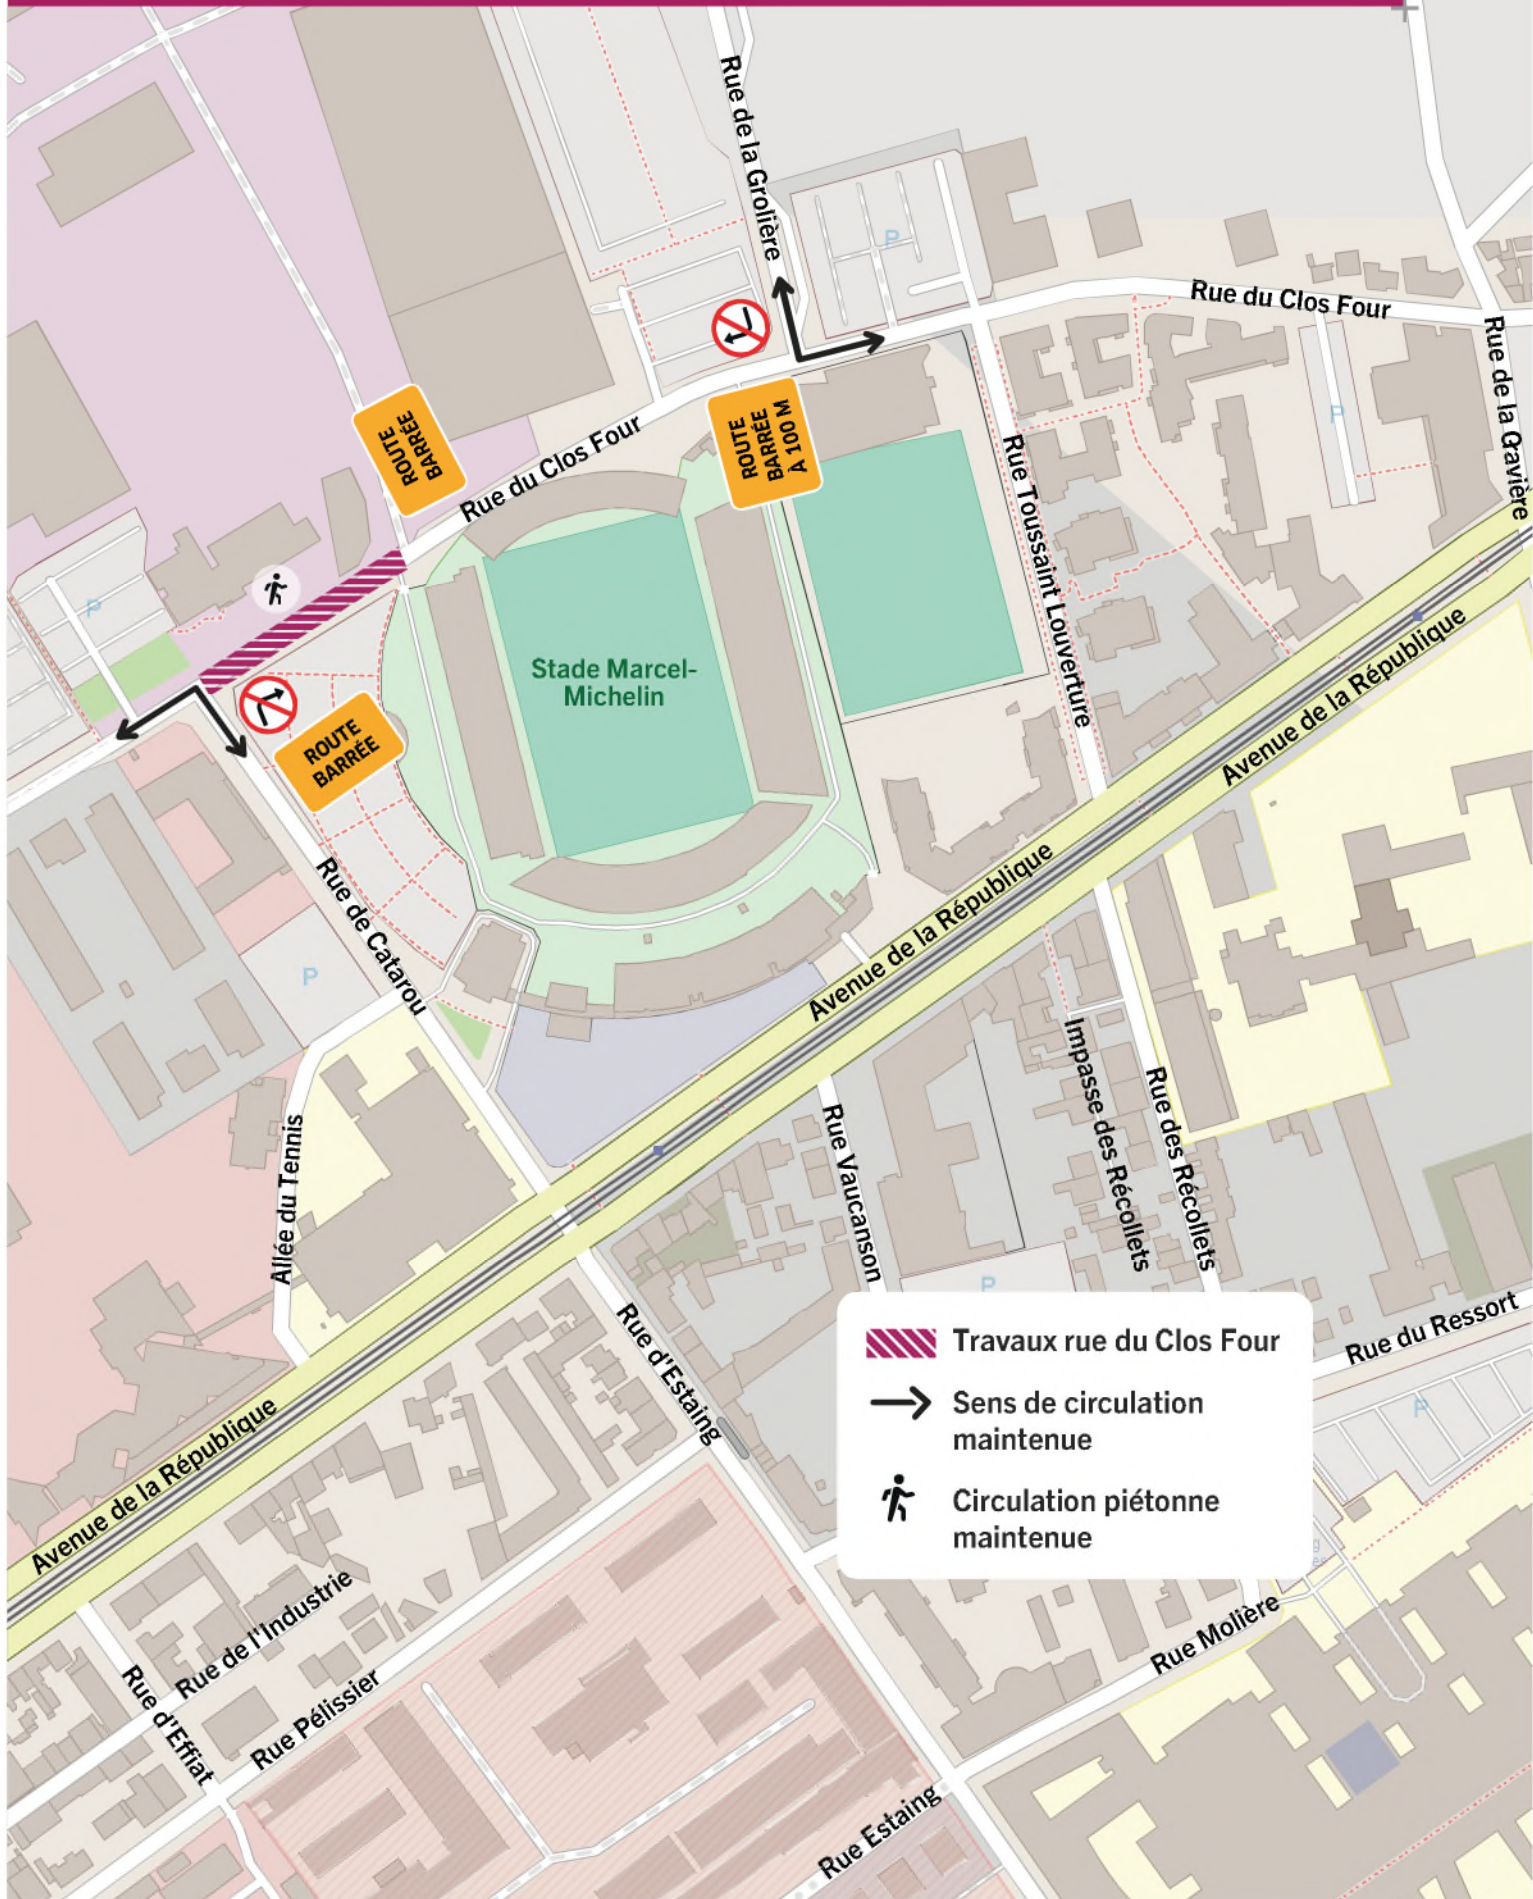

Dans ce contexte, des travaux seront réalisés du 28 mars au 6 juin sur la rue Clos Four et la rue de Catarou.

Des dispositifs seront mis en place pour maintenir l'accès piétons aux riverains. Les bacs des ordures ménagères seront acheminés en bout de rue par les entreprises pour assurer la collecte hebdomadaire. Les riverains directement concernés par les travaux sont invités à numéroter leur bac du numéro de leur habitation pour que les entreprises puissent replacer les bacs au bon endroit.

Ce planning prévisionnel peut évoluer en fonction des contraintes du chantier. Une semaine avant le début des travaux, du stockage pourra être mis en place dans les rues concernées perturbant le stationnement.

Travaux du 28 mars au 8 avril 2022

Travaux du 11 avril au 6 mai 2022

Travaux du 9 mai au 20 mai 2022

-  Travaux rue du Clos Four
-  Sens de circulation maintenue
-  Changement du sens de circulation (sens unique)
-  Circulation piétonne maintenue

Travaux du 23 mai au 3 juin 2022

-  Travaux rue du Clos Four
-  Sens de circulation maintenue
-  Changement du sens de circulation (sens unique)
-  Circulation piétonne maintenue

+

clermont auvergne métropole